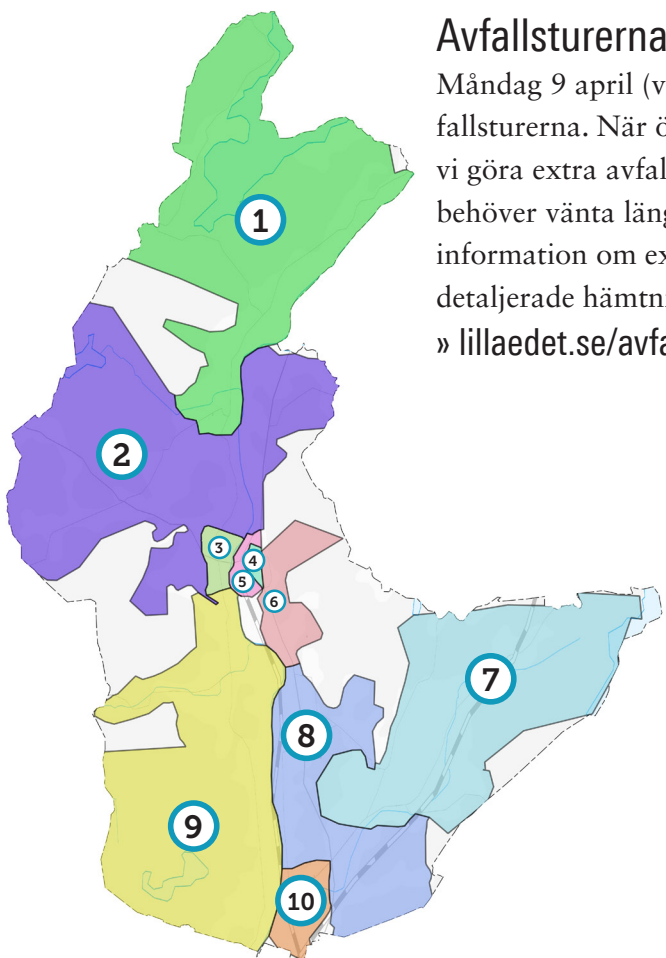

Ny hämtningsdag

Hämtas som vanligt

Fredag 30 mars (Långfredag)

Torsdag 29 mars

Måndag 2 april (Annandag påsk)

Hämtas som vanligt

Måndag 30 april (Valborgsmässafton)

Hämtas som vanligt

Tisdag 1 maj

Hämtas som vanligt

Torsdag 10 maj (Kristi himmelfärdsdag)

Hämtas som vanligt

Fredag 11 maj

Hämtas som vanligt

Onsdag 6 juni (Sveriges nationaldag)

Hämtas som vanligt